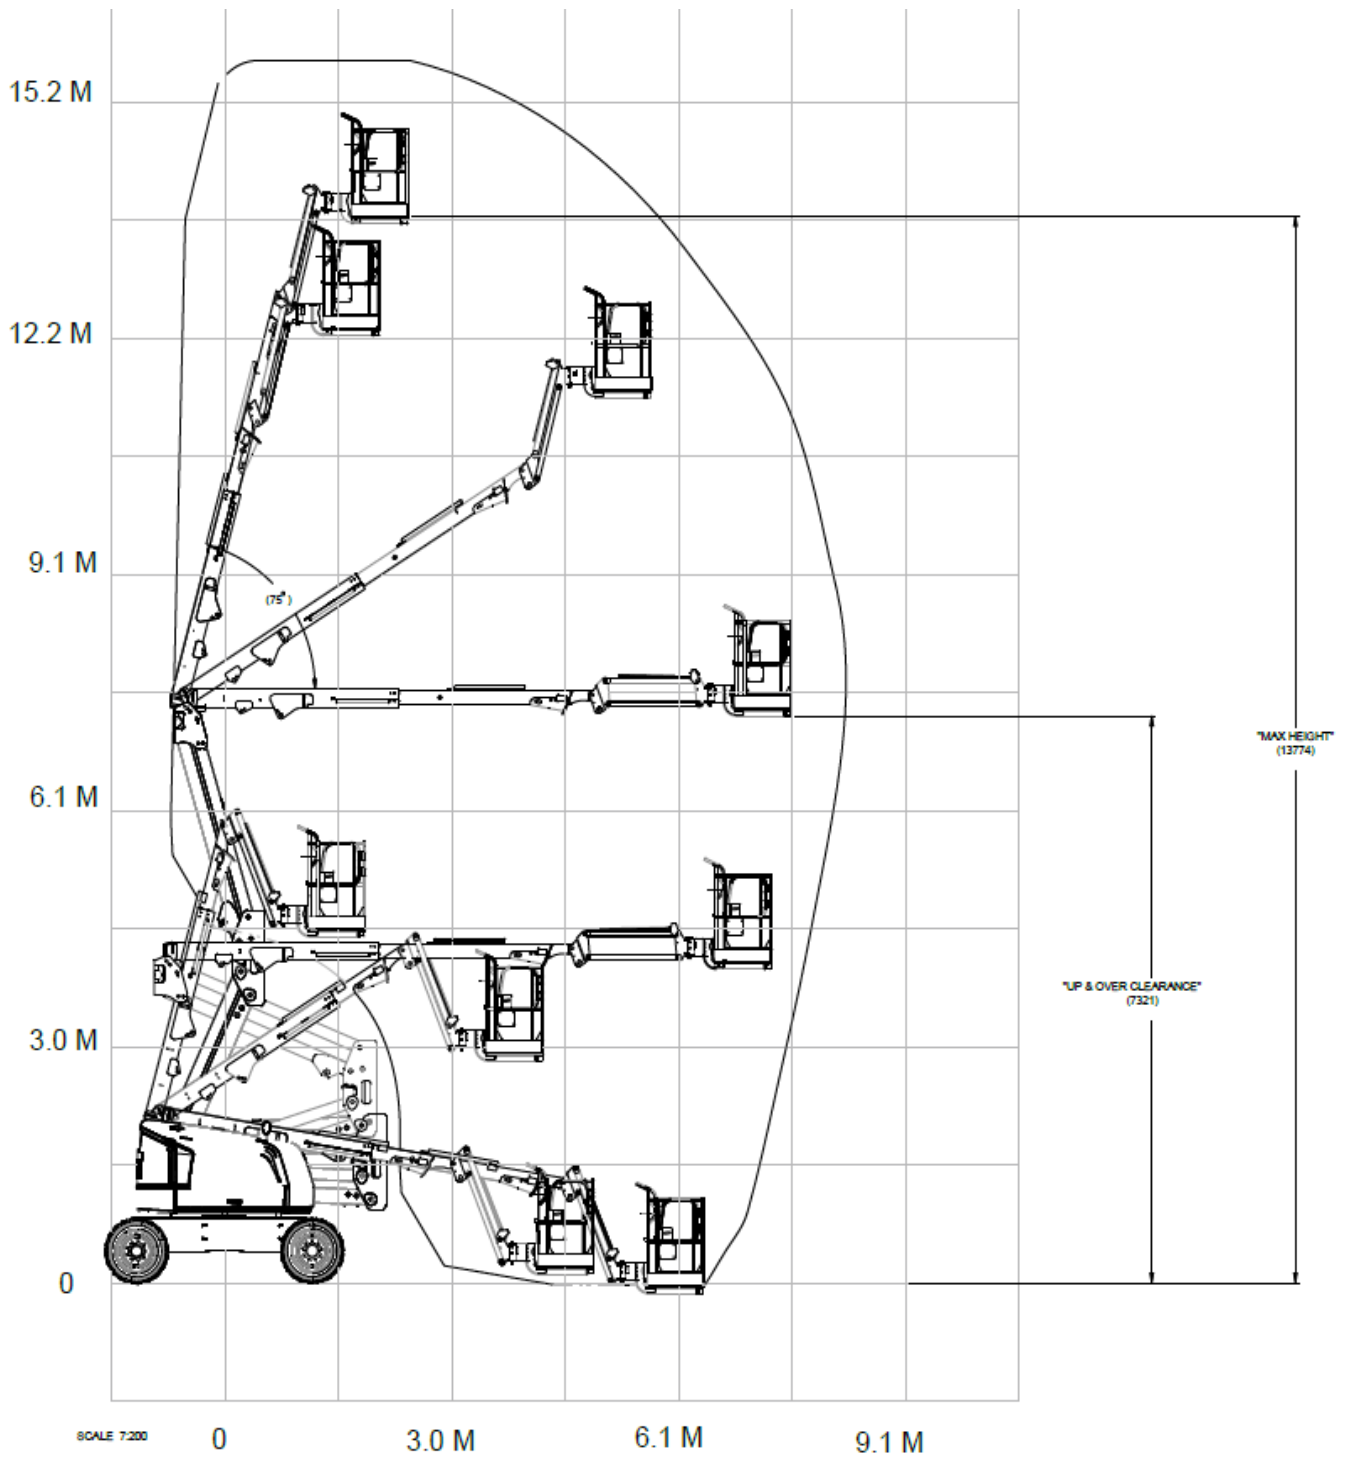

Modelo  
**450AJ**  
PLATAFORMA ELEVADORA

ATS Maquinarias Ltda.  
El Juncal 350 Quilicura, Santiago.  
Mesa Central: +56224464612  
Celulares: +56977547967 / +56992229157  
[www.ats.cl](http://www.ats.cl) / [contacto@ats.cl](mailto:contacto@ats.cl)